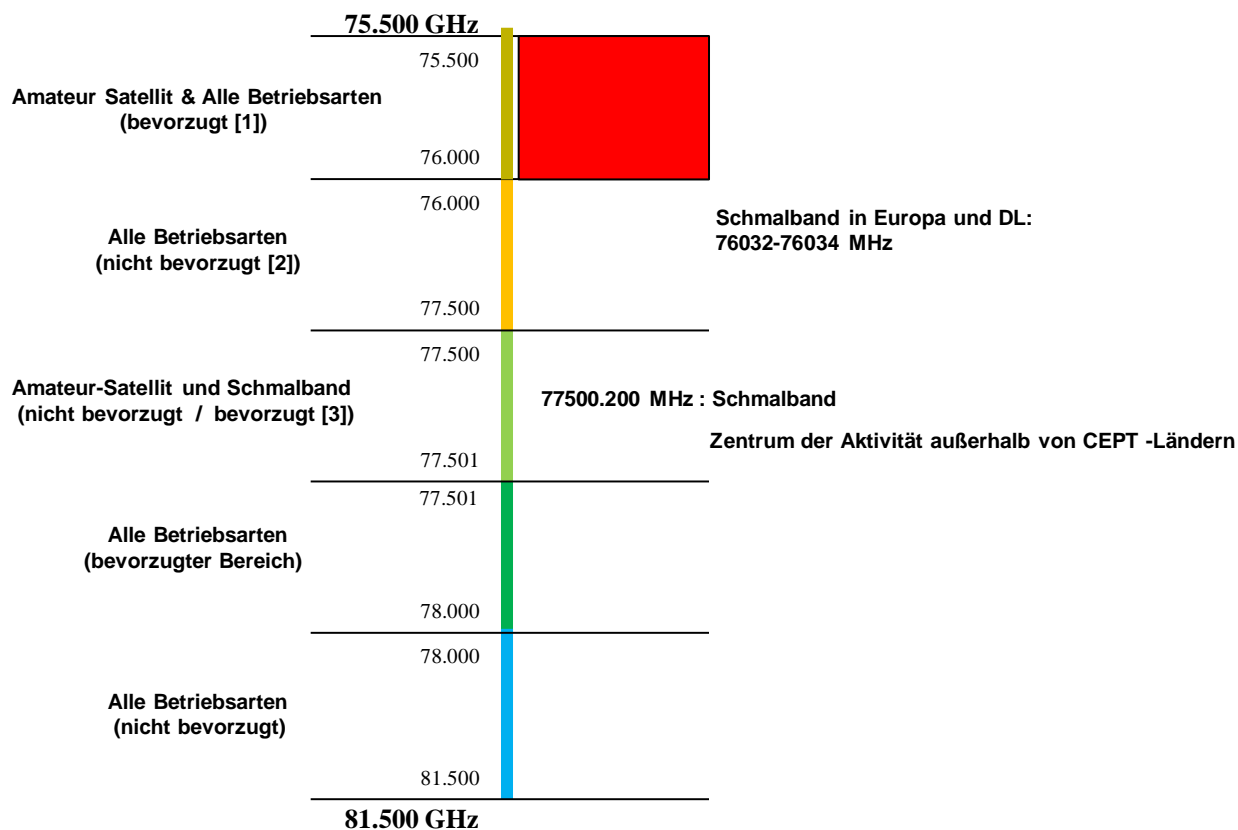

Bandplan 76 GHz

IARU Region 1 Bandplan

Nutzung

1. Bevorzugt in CEPT Ländern, welche Fußnote EU35 angenommen haben.
In DL kein Afu-Bereich mehr laut Frequenznutzungsplan August, 2011!
2. Zwischen 76 und 81 GHz hat der Amateurfunk und Amateur-Satellit Sekundär-Status.
3. Bevorzugt in Ländern, welche EU35 nicht angenommen haben

Bandplan: **Stand 12/2011**