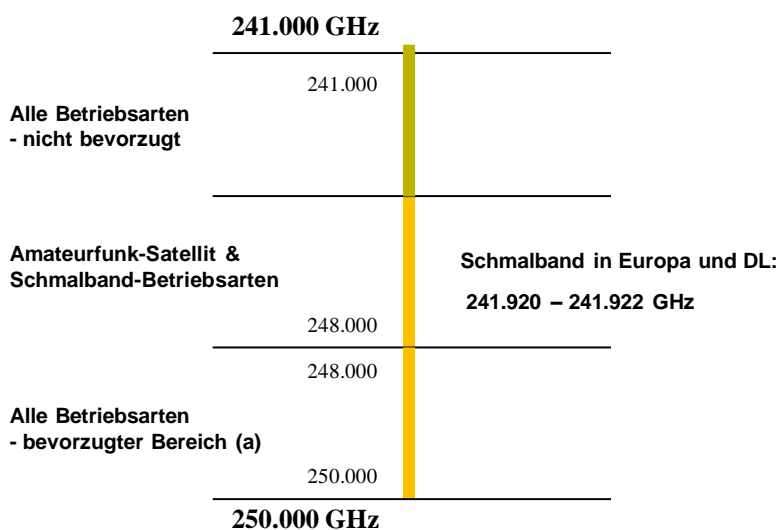

# Bandplan 241 GHz

## Nutzung

- (a) Zwischen 248 und 250 GHz haben der Amateurfunk und Amateur-Satellit primär/exklusiv Status; andere Zuweisungen haben sekundären Status. Der Bereich und alle Betriebsarten im sekundären Bereich sollte nur benutzt werden, wenn der Primär Bereich nicht genutzt werden kann.